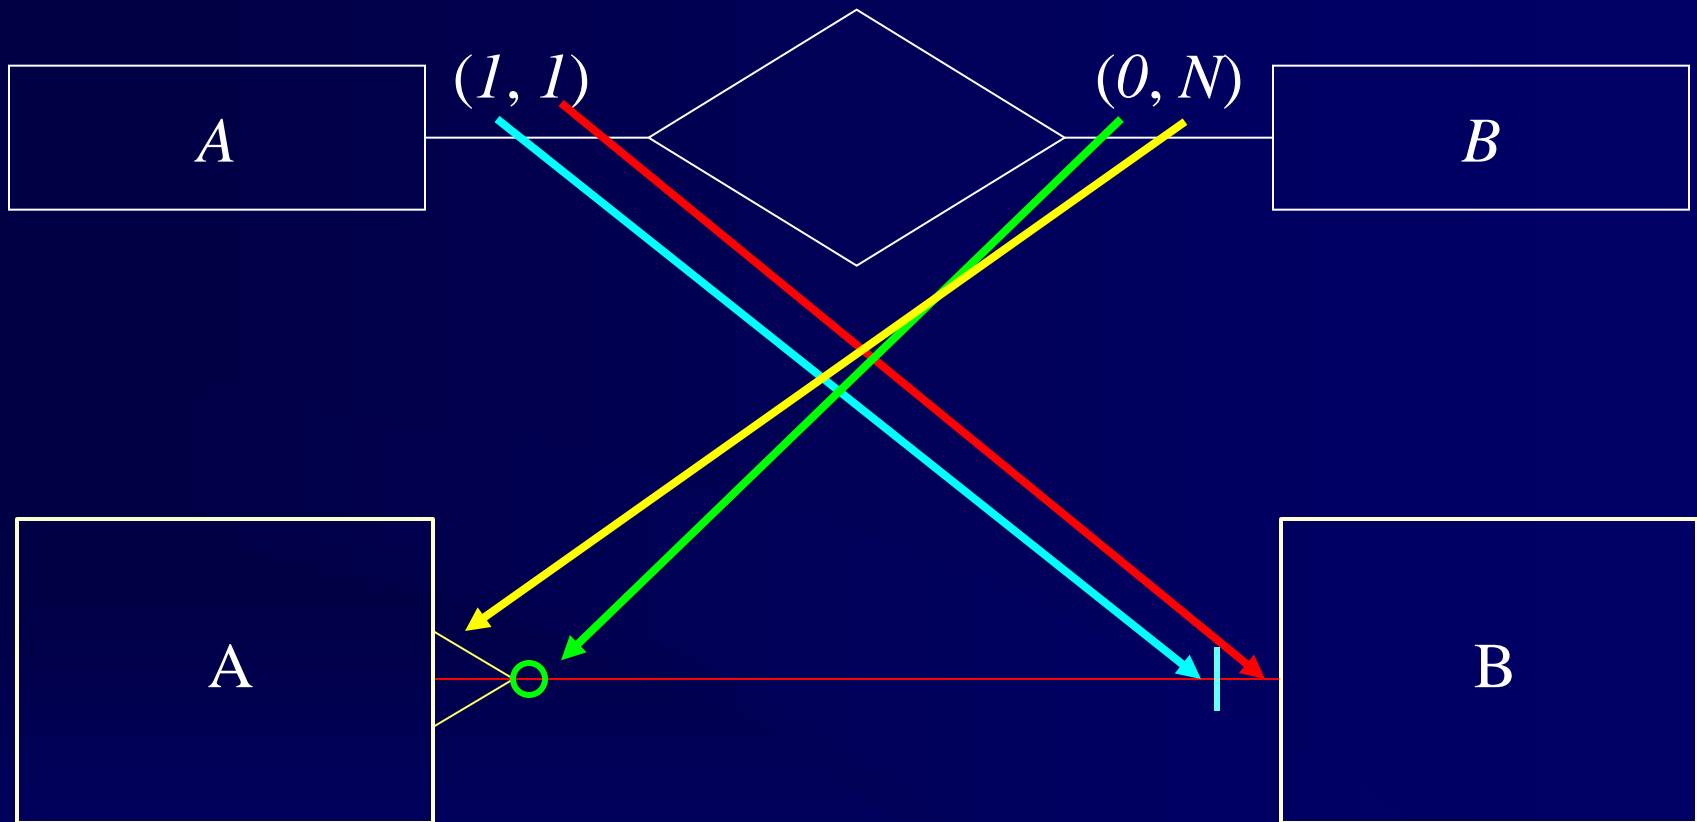

Baze podataka 2

ER dijagrami u Power Designer-u

Tip entiteta

E			
<u>A1</u>	<pi>	<u>Integer</u>	<u><M></u>
A2		Characters (15)	
A3		Characters (15)	
A4		Characters (20)	<M>
Identifier_1	<pi>		

Tip poveznika 1 : N

Rekurzivni tip poveznika N : 1

Identifikacioni tip poveznika

Tip poveznika M : N

Tip poveznika bez obeležja

Tip poveznika M : N

Tip poveznika sa obeležjima

Rekurzivni tip poveznika M : N

Tip poveznika 1 : 1