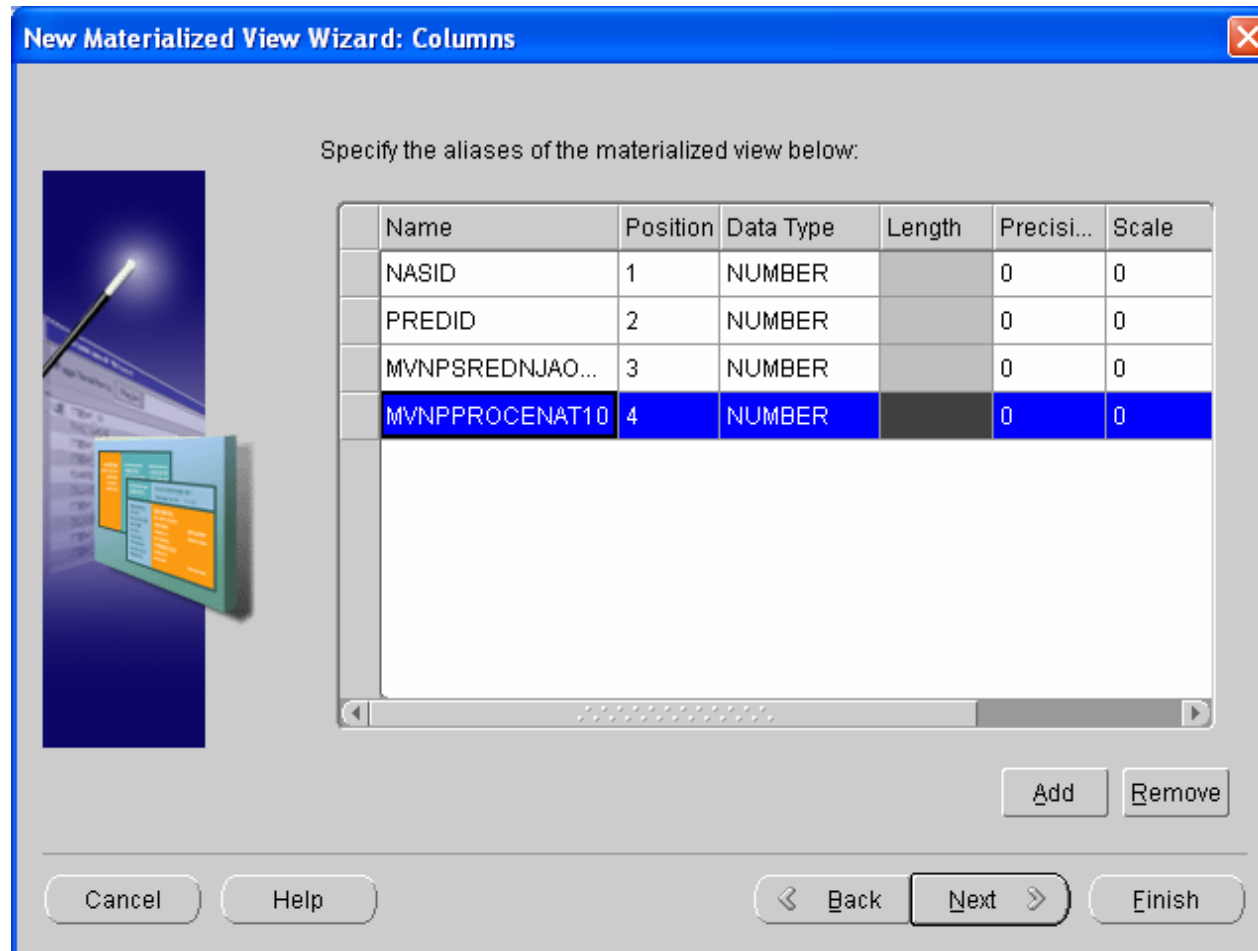

Kreiranje materijalizovanog pogleda MVNASPRED