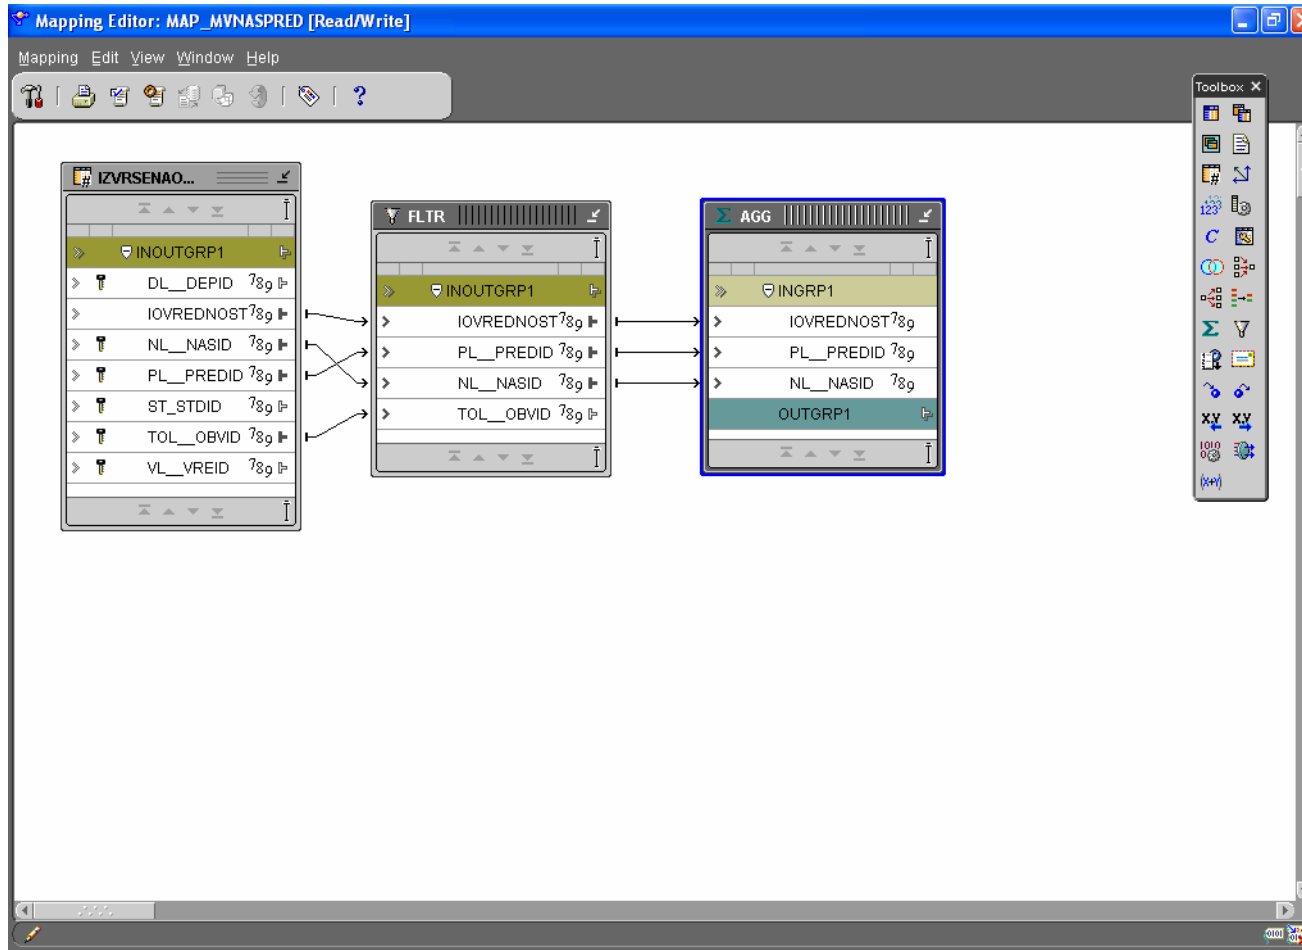

Local Columns	Referenced Columns
NASID	
PREDID	

Add Remove

Cancel Help Back Next Finish

Kreiranje materijalizovanog pogleda MVNASPRED

Mapiranje MVNASPRED

Mapiranje MVNASPRED

Mapiranje MVNASPRED

Mapiranje MVNASPRED

Mapiranje MVNASPRED

Mapiranje MVNASPRED

Mapiranje MVNASPRED

Mapiranje MVNASPRED

Mapiranje MVNASPRED

Mapiranje MVNASPRED

Attribute Properties: AVG_VREDNOST

Attribute Properties	
Data Type	NUMBER
Precision	0
Scale	0
Length	0
Expression	<input type="text"/> ...