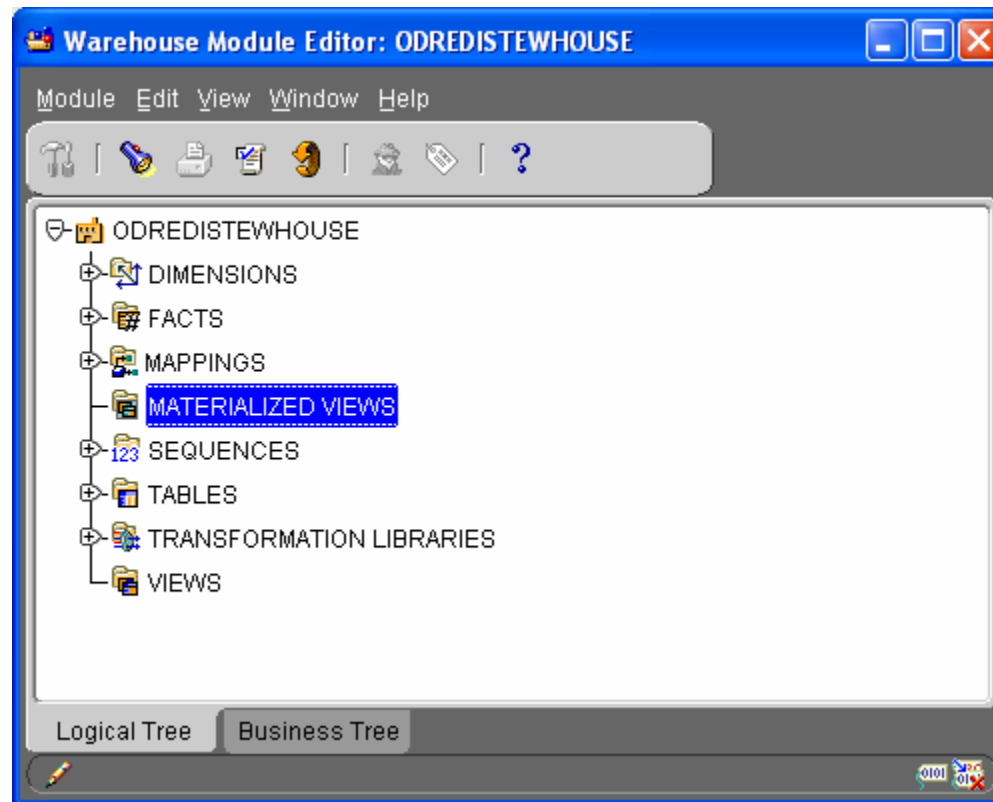

Kreiranje materijalizovanog pogleda MVNASPRED