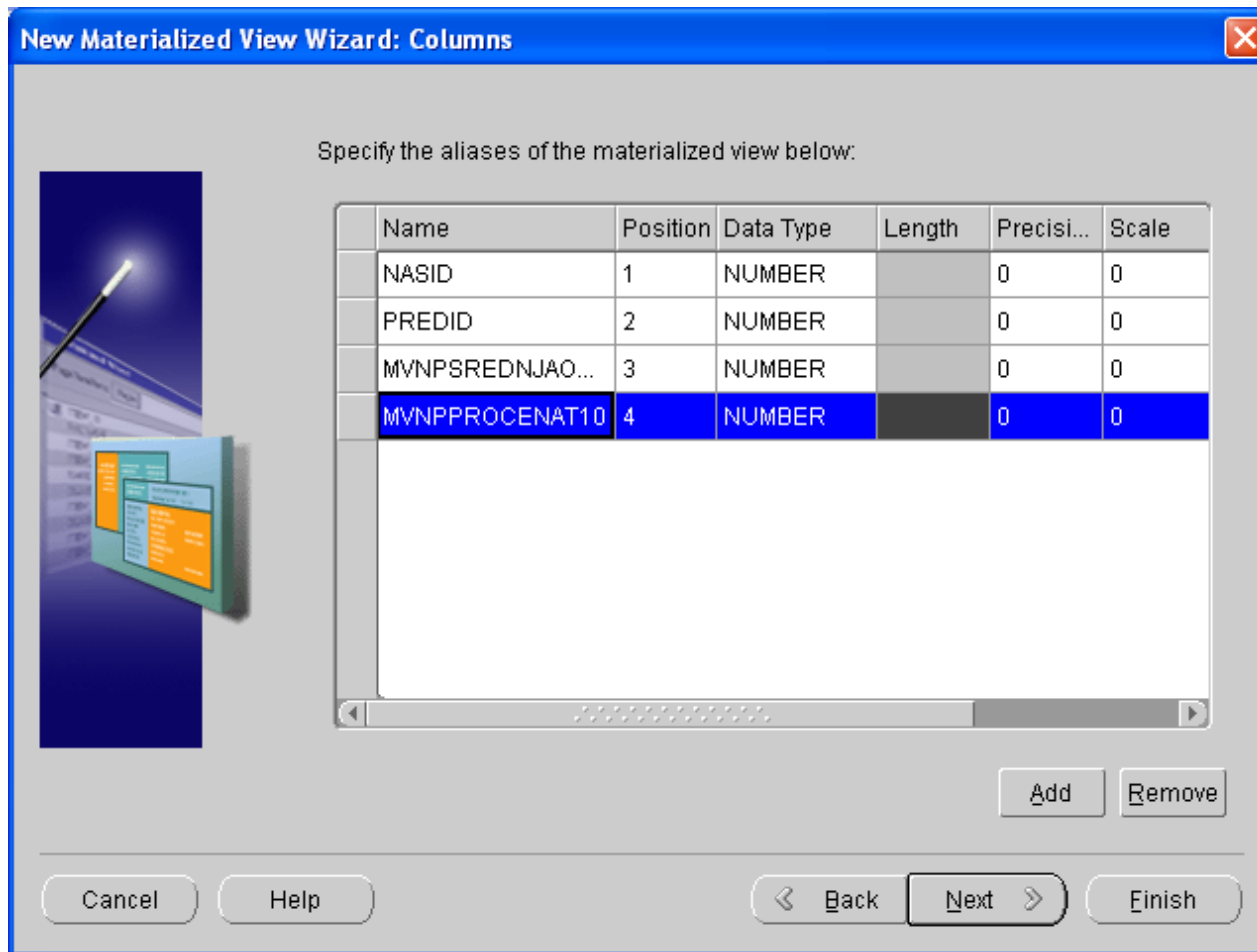

Kreiranje materijalizovanog pogleda MVNASPRED