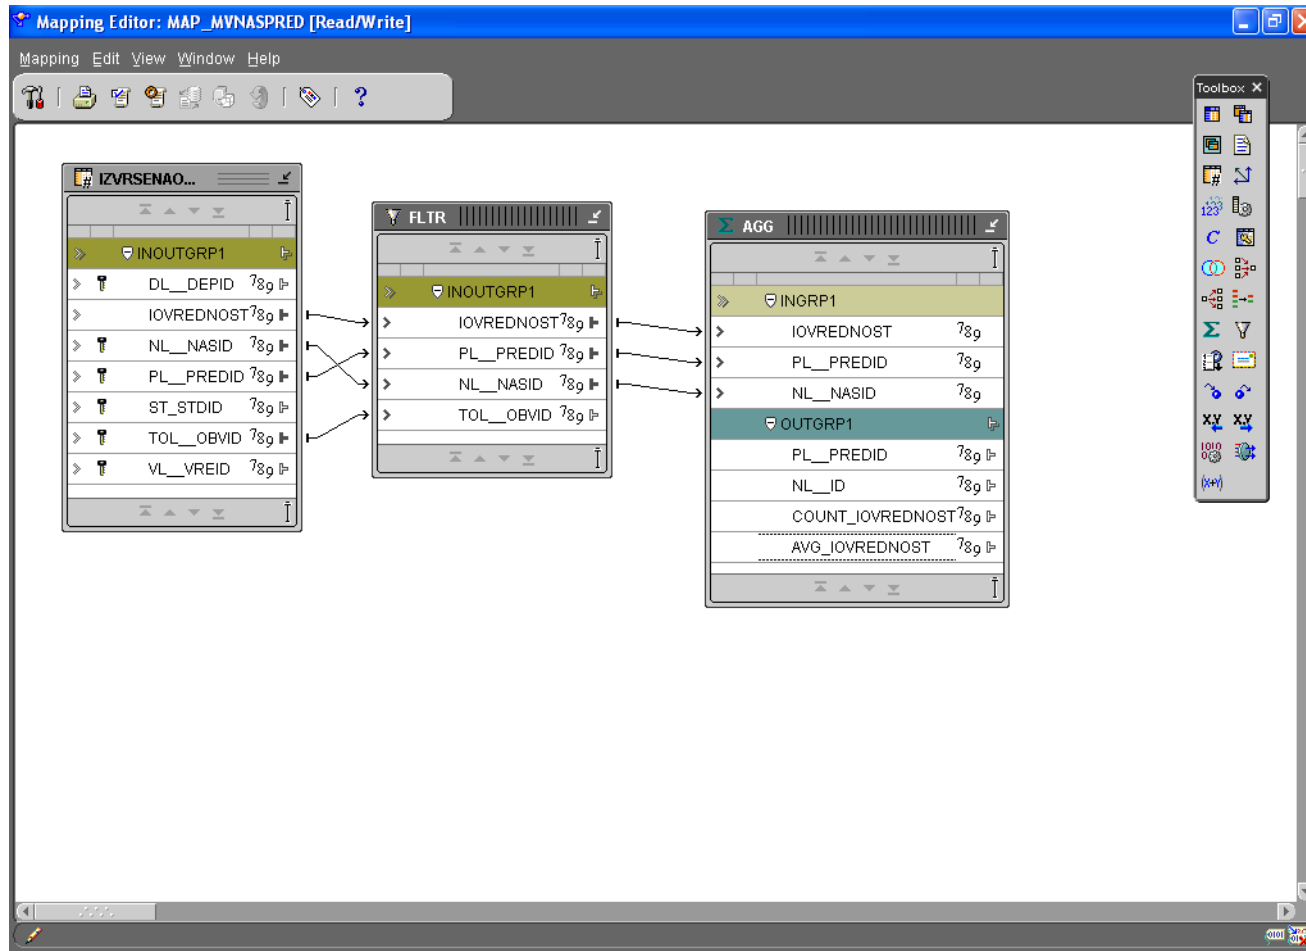

Mapiranje MVNASPRED