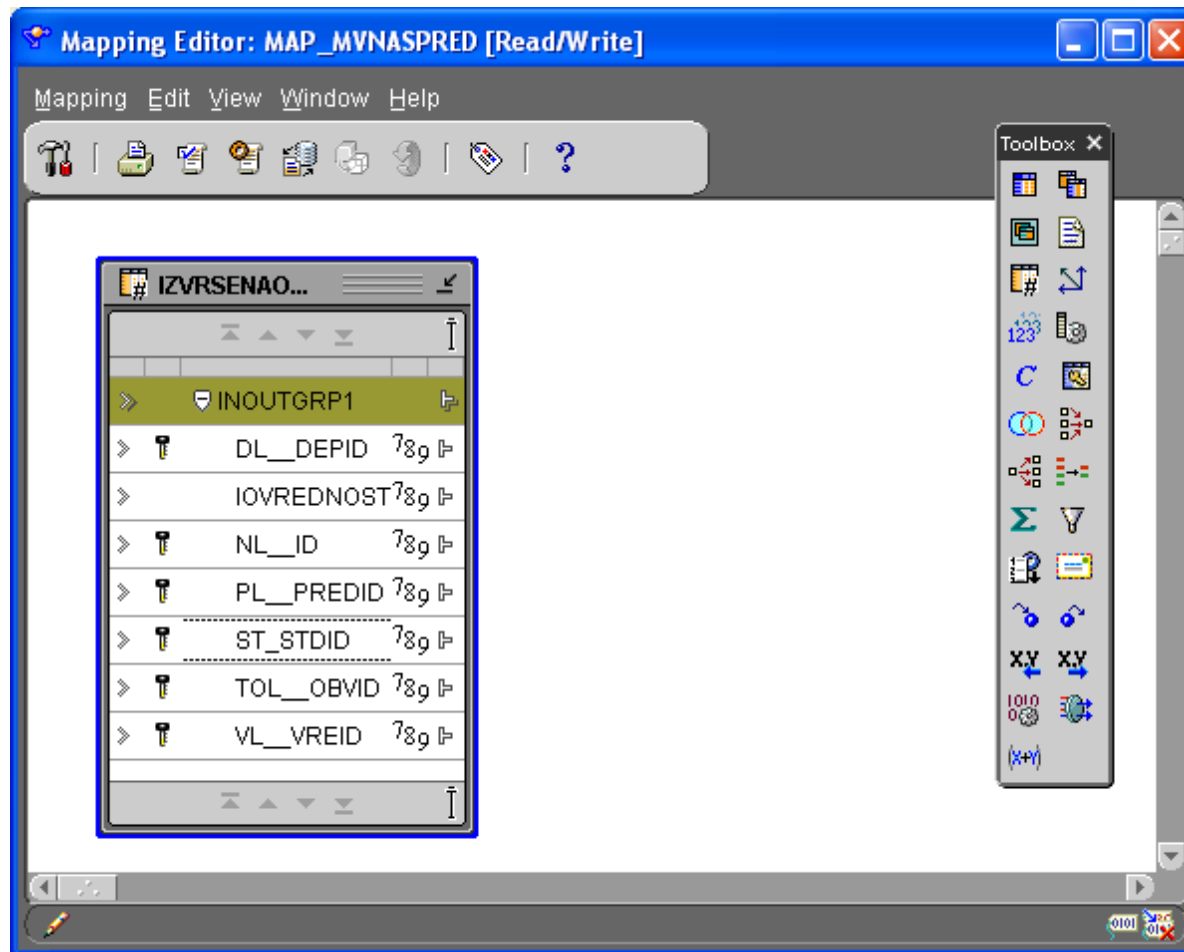

Mapiranje MVNASPRED