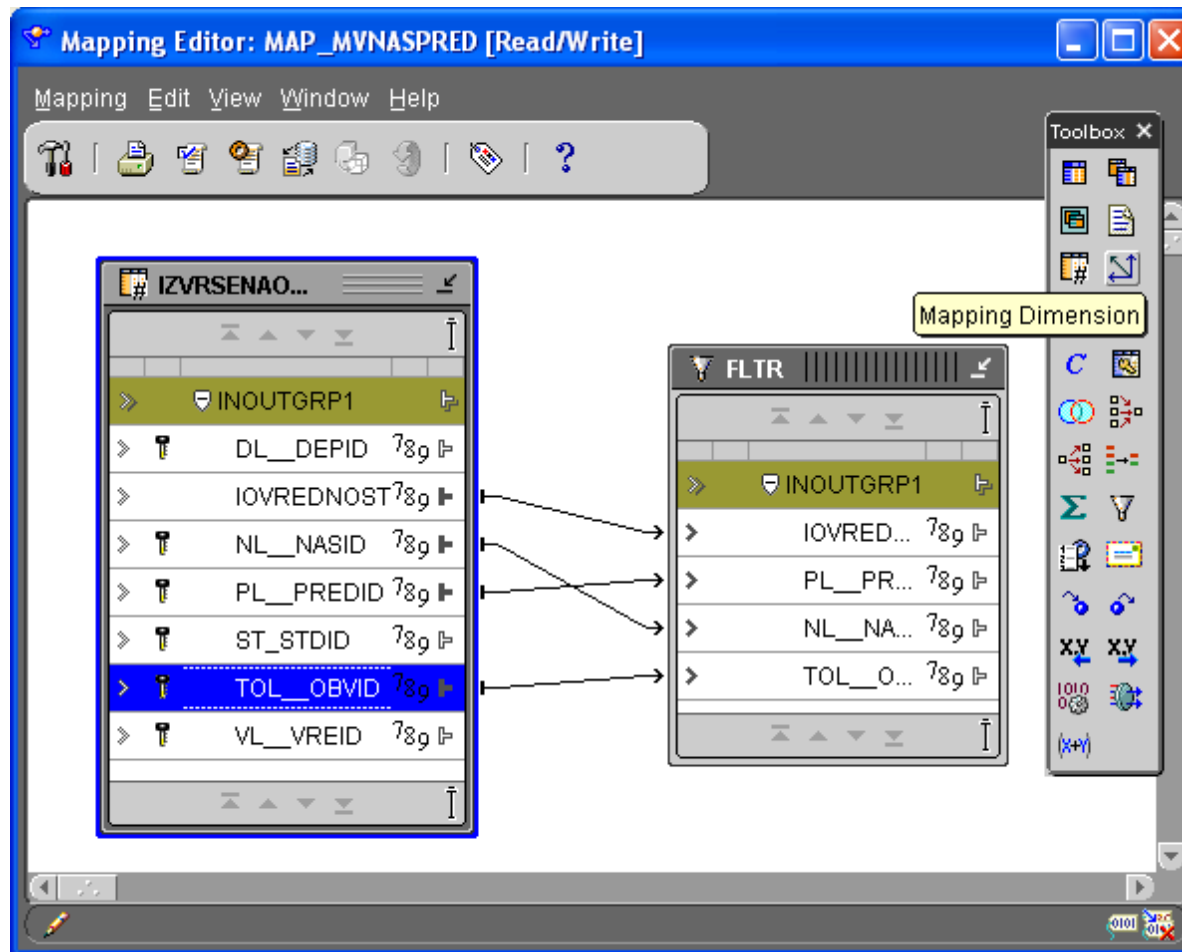

Mapiranje MVNASPRED