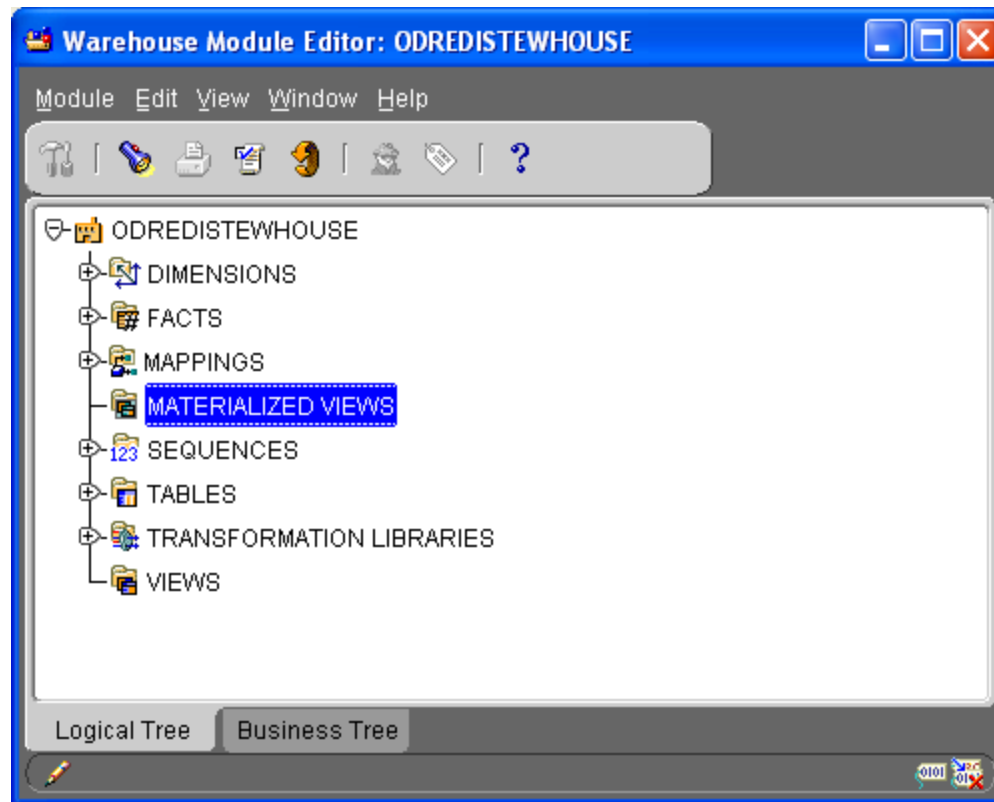

Kreiranje materijalizovanog pogleda MVNASPRED