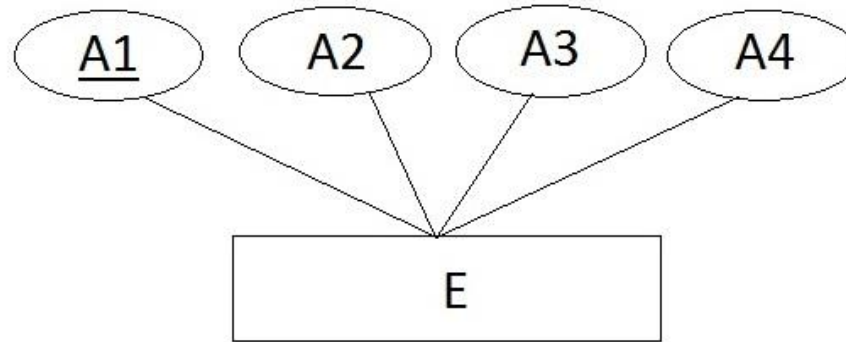

Baze podataka 1

ER dijagrami u Oracle SQL Developer
Data Modeler-u

Tip entiteta

E		
P *	A1	NUMERIC
*	A2	VARCHAR
	A3	FLOAT
	A4	Date
🔑 {entity} PK (A1)		

Tip poveznika 1:N

Relation Properties

Relation Properties - AB

Source to Target Cardinality: 1

Source Optional:

Transferable:

Dominant Role: None

Identifying: ID zavisnost

Delete Rule: NO ACTION

Target Cardinality

Target: B