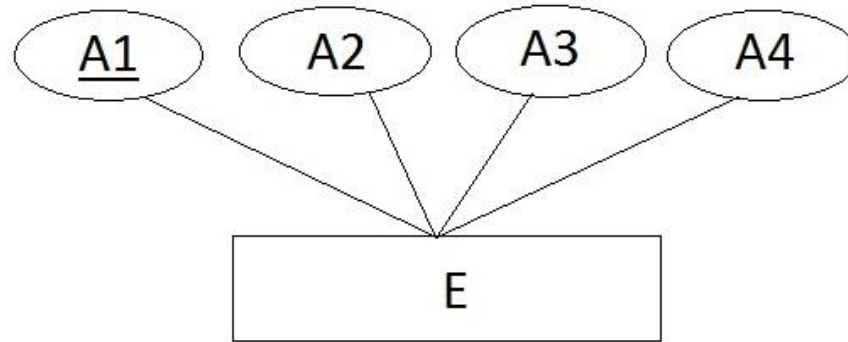

Baze podataka 1

ER dijagrami u Oracle SQL Developer
Data Modeler-u

Tip entiteta

E		
P *	A1	NUMERIC
*	A2	VARCHAR
	A3	FLOAT
	A4	Date
🔑 {entity} PK (A1)		

Tip poveznika 1:N

Relation Properties

Relation Properties - AB

Source to Target Cardinality: 1

Source Optional:

Transferable:

Dominant Role: None

Identifying: ID zavisnost

Delete Rule: NO ACTION

Target Cardinality

Target: B