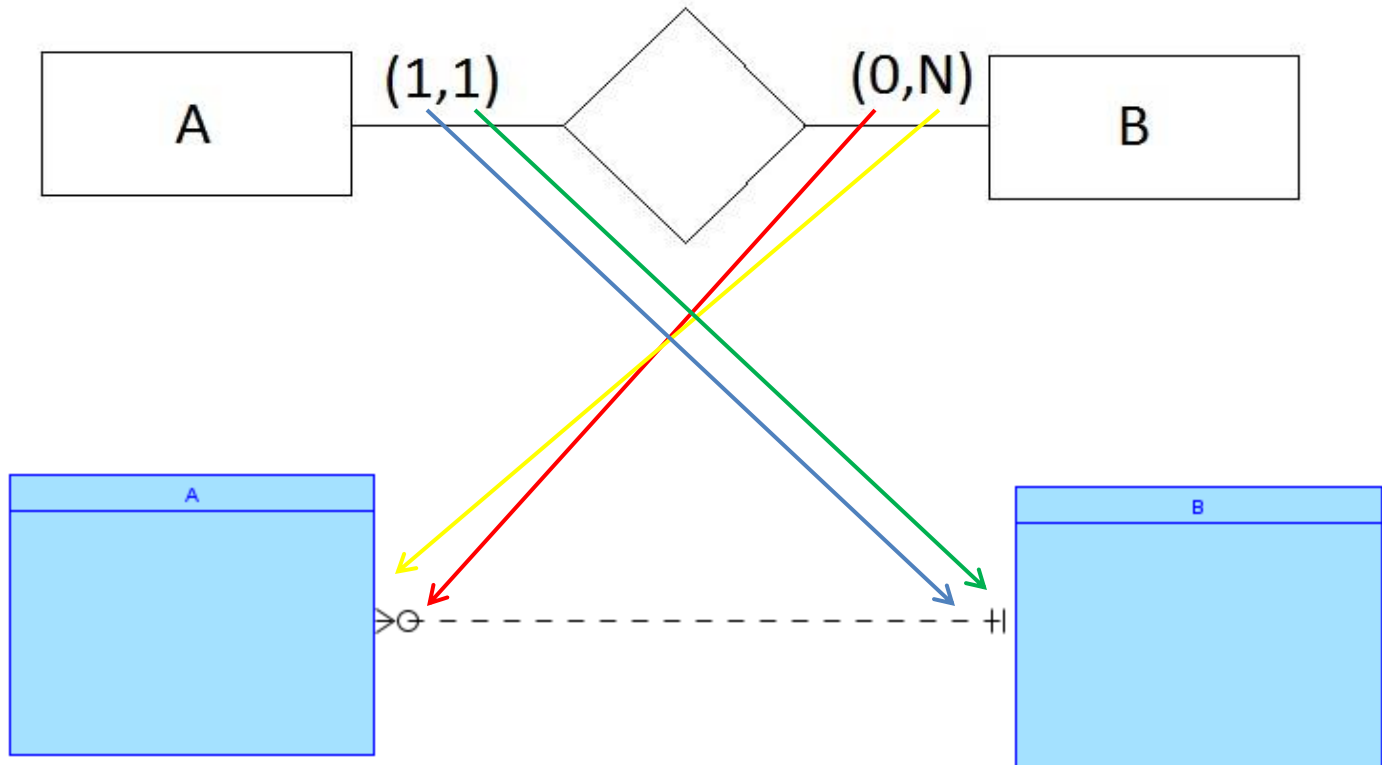

Baze podataka 1

ER dijagrami u Oracle SQL Developer
Data Modeler-u

Tip entiteta

E		
P *	A1	NUMERIC
*	A2	VARCHAR
	A3	FLOAT
	A4	Date
🔑 {entity} PK (A1)		

Tip poveznika 1:N

Relation Properties

Relation Properties - AB

Source to Target Cardinality: 1

Source Optional:

Transferable:

Dominant Role: None

Identifying: ID zavisnost

Delete Rule: NO ACTION

Target Cardinality

Target: B